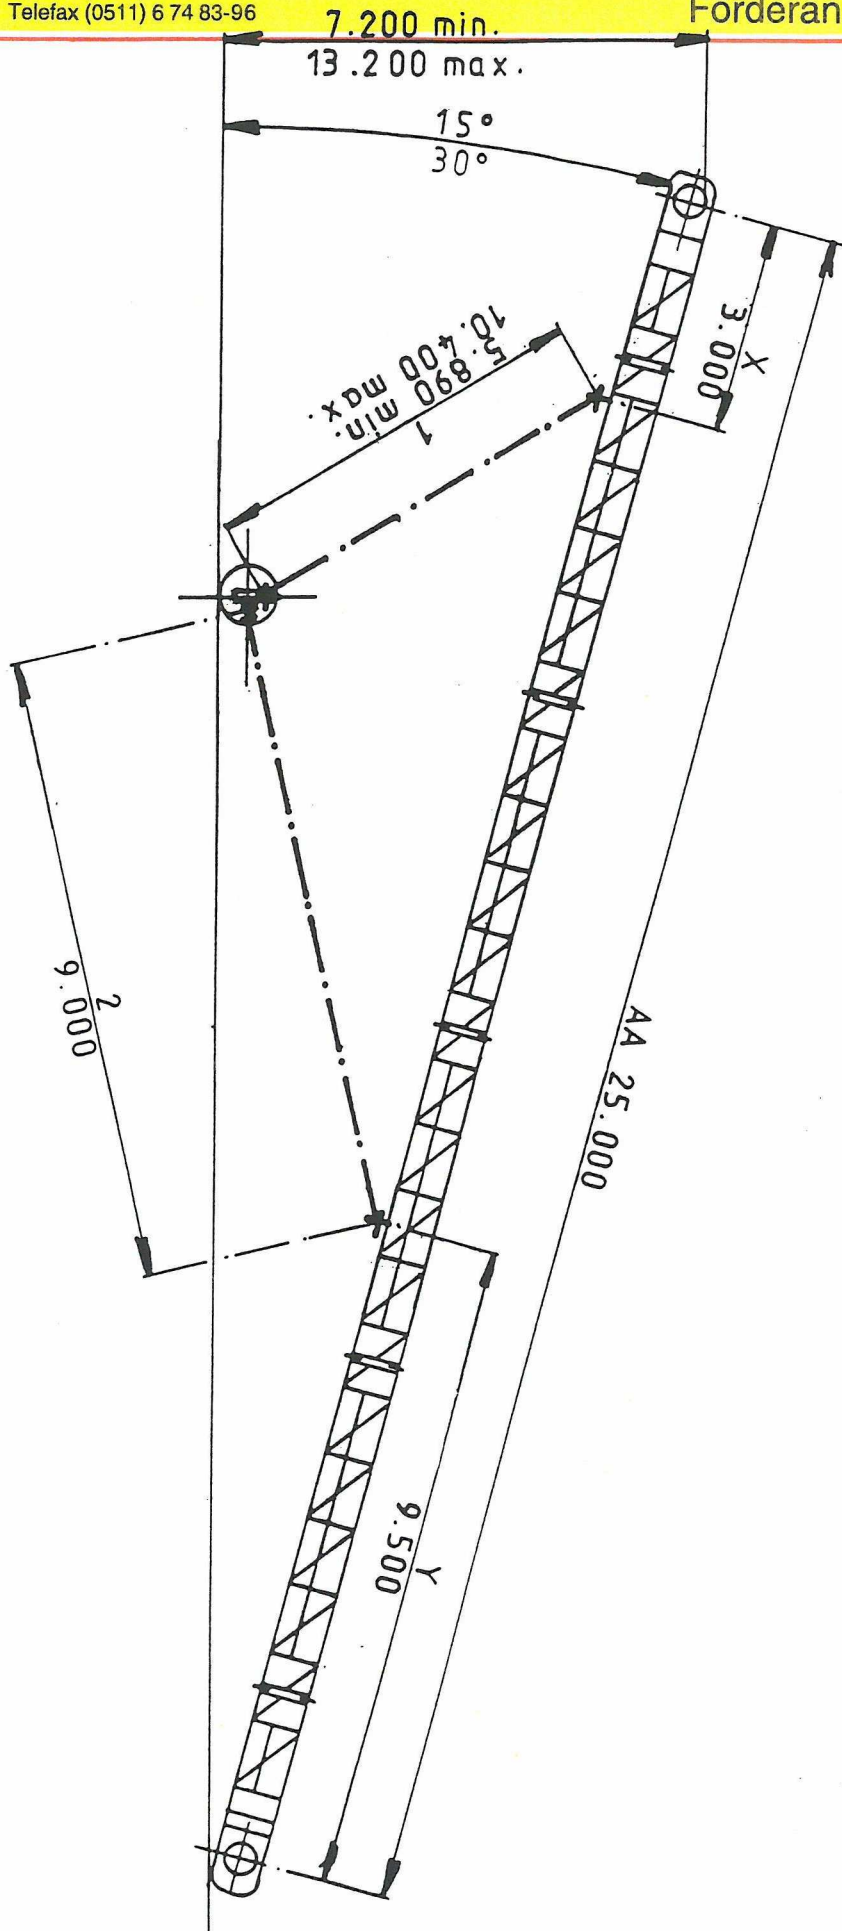

Gustav Bertram GmbH
Junkersstraße 2 - 6
30179 Hannover
Telefon (0511) 6 74 83-0
Telefax (0511) 6 74 83-96

Seit 1931

BERTRAM

Förderanlagen · Arbeitsbühnen

Zg.-Nr. M 25/ 15-30