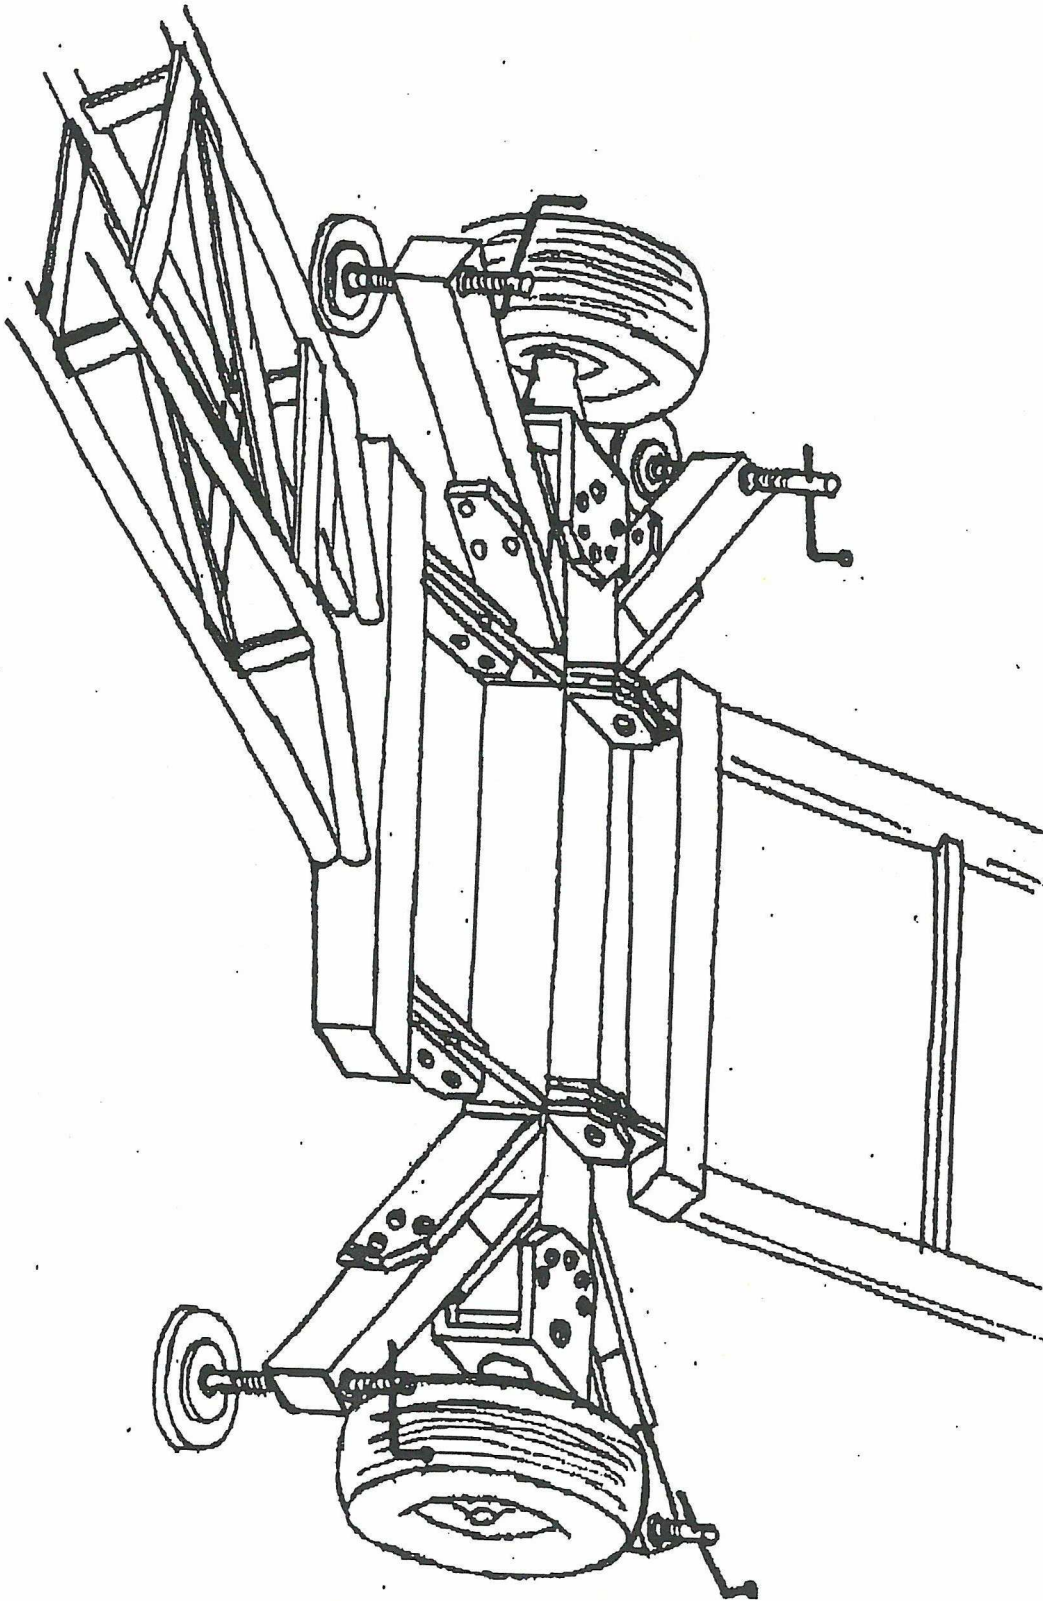

Gustav Bertram GmbH
Junkersstraße 2 - 6
30179 Hannover
Telefon (0511) 6 74 83-0
Telefax (0511) 6 74 83-96

Seit 1931

BERTRAM

Förderanlagen · Arbeitsbühnen

Fahrgerüste mit hochklappbaren Abstützungen